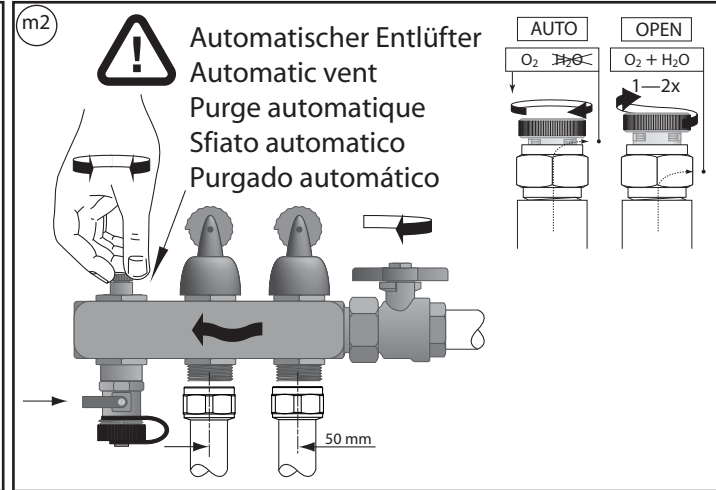

VH 86 TACOSYS High-End

Empfehlung:
Befüllung gemäss VDI 2035

Recommendation:
Filling according to VDI 2035

Recommandation:
Remplir selon VDI 2035

Raccomandazione:
Riempire in base a VDI 2035

Recomendación:
llenar según VDI 2035

VH 86 TACOSYS Low-End

! Empfehlung:
Befüllung gemäß VDI 2035

Recommendation:
Filling according to VDI 2035

Recommandation:
Remplir selon VDI 2035

Raccomandazione:
Riempire in base a VDI 2035

Recomendación:
llenar según VDI 2035