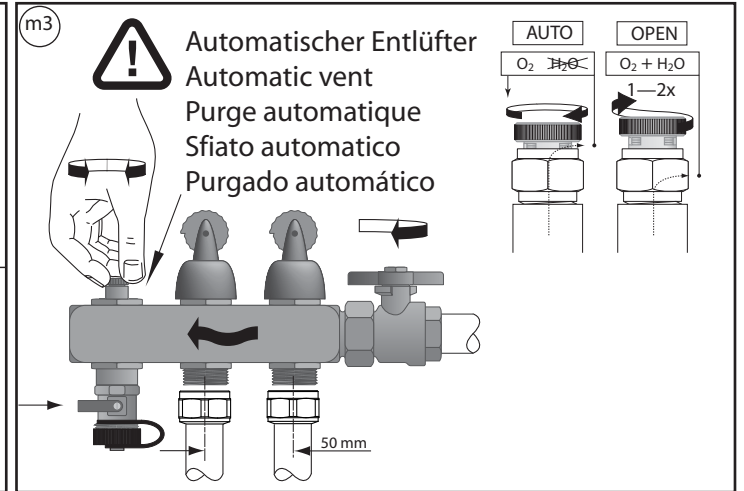

VH 86 TACOSYS High-End

Empfehlung:
Befüllung gemäss VDI 2035

Recommendation:
Filling according to VDI 2035

Recommandation:
Remplir selon VDI 2035

Raccomandazione:
Riempire in base a VDI 2035

Recomendación:
llenar según VDI 2035

VH 86 TACOSYS Low-End

! Empfehlung:
Befüllung gemäß VDI 2035

Recommendation:
Filling according to VDI 2035

Recommandation:
Remplir selon VDI 2035

Raccomandazione:
Riempire in base a VDI 2035

Recomendación:
llenar según VDI 2035