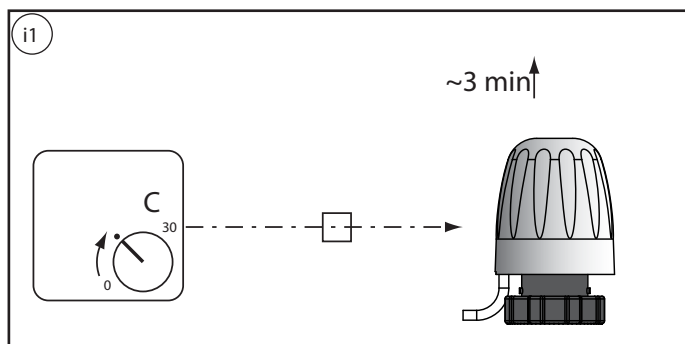

# RA 57 TOPDRIVE

IP 54

TB 50°C