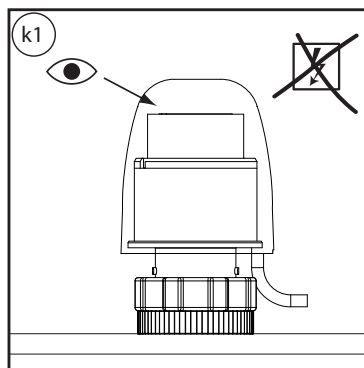

# RA 57 TOPDRIVE

IP 54

TB 50°C