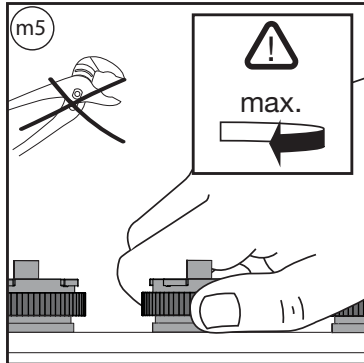

RA 57 TOPDRIVE