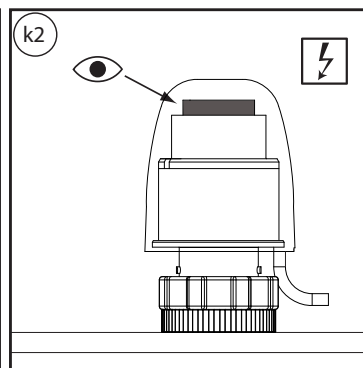

# RA 57 TOPDRIVE

IP 54

TB 50°C