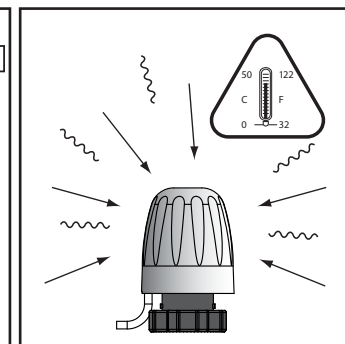

# RA 57 TOPDRIVE

IP 54

TB 50°C