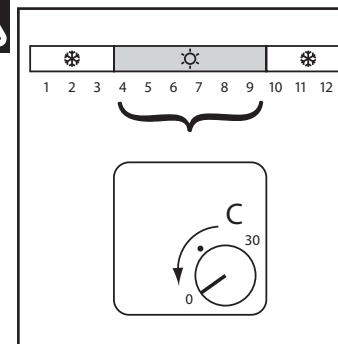

# RA 57 TOPDRIVE

IP 54

TB 50°C