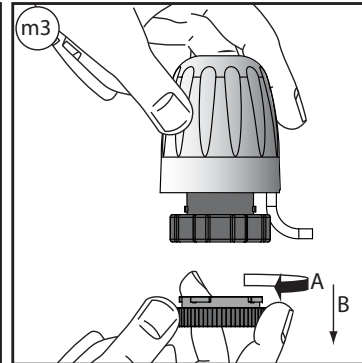

RA 57 TOPDRIVE