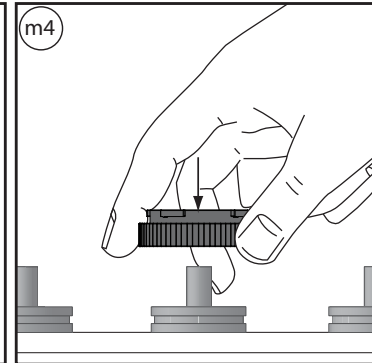

RA 57 TOPDRIVE