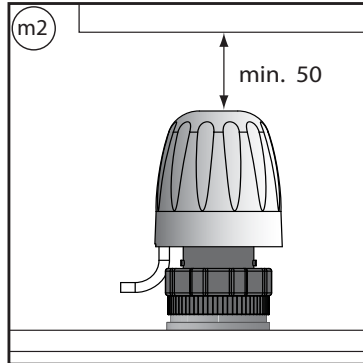

RA 57 TOPDRIVE