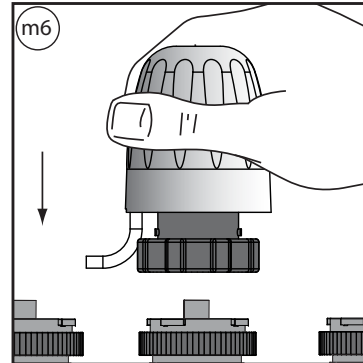

RA 57 TOPDRIVE