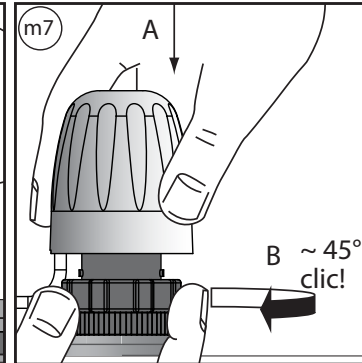

RA 57 TOPDRIVE