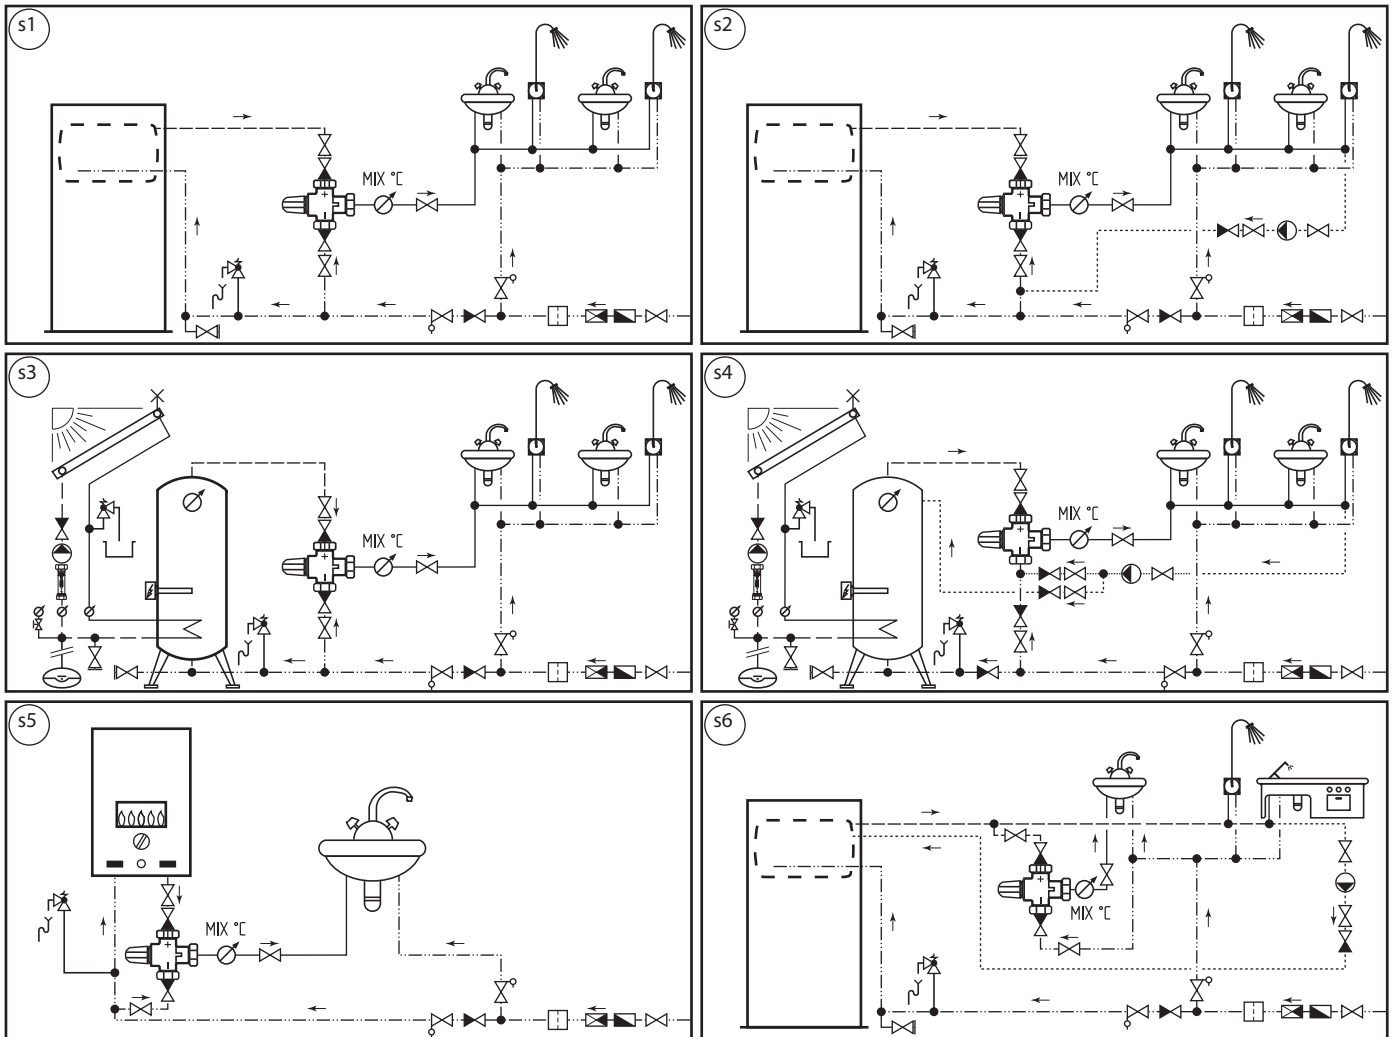

MT53

Für die normgerechte Installation sind die örtlich gültigen Vorschriften zu konsultieren (SVGW W3, DIN 1988, etc.)

For an installation to correct standards, please respect the regional valid regulations (SVGW W3, DIN 1988, etc.)

Pour le respect des normes d'installation, veuillez respecter s.v.p. les consignes d'installation (SVGW W3, DIN 1988, etc.)

s1	Brauchwarmwassererwärmer ohne Zirkulation	s1	Hot-water tank without recirculating pump	s1	Ballon d'eau chaude sans pompe de recyclage
s2	Brauchwarmwassererwärmer mit Zirkulation	s2	Hot-water tank with recirculating pump	s2	Ballon d'eau chaude avec pompe de recyclage
s3	Schichtspeicher ohne Zirkulation	s3	Hot-water storage without recirculating pump	s3	Accumulateur d'eau à charge en couche sans pompe de recyclage
s4	Schichtspeicher mit Zirkulation	s4	Hot-water storage with recirculating pump	s4	Accumulateur d'eau à charge en couche avec pompe de recyclage
s5	Durchlauferhitzer mit Schnellregelmischventil (252.6043.104)	s5	Instantaneous heater with fast acting mixing valve (252.6043.104)	s5	Chauffe-eau instantané avec mitigeur rapide (252.6043.104)
s6	Schnellregelmischventil (252.6043.104) vor der Entnahmestelle	s6	Regulation with fast acting mixing valve (252.6043.104) close to the outlet	s6	Mitigeur rapide (252.6043.104) devant au point de soutirage