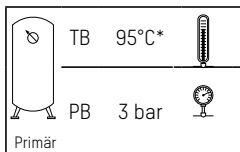

Für Einstellung DPC-Valve:  
Separate Anleitung und die Datenblatt Leistungskurven beachten.

For DPC valve settings:  
Refer to the separate instructions and the performance curve data sheet.

+

\* Eye icon → Data sheet