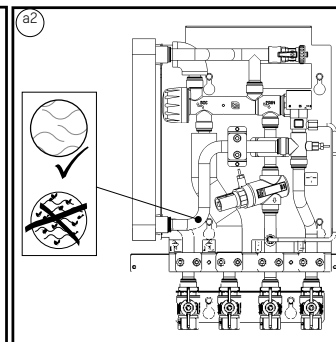

Für Einstellung DPC-Valve:  
Separate Anleitung und die Datenblatt Leistungskurven beachten.

For DPC valve settings:  
Refer to the separate instructions and the performance curve data sheet.

+

\* Eye icon → Data sheet

👁 Abdeckhaube hier einhängen.  
Install cover here.

⚠ Warmhalte- und Differenzdruckregler gemäß Planungsvorgaben einstellen. (Siehe Anleitung Dokumentendossier).  
Set the keep warm module for temperature and the differential pressure regulator according to the planning specifications. (See instructions in the document file).