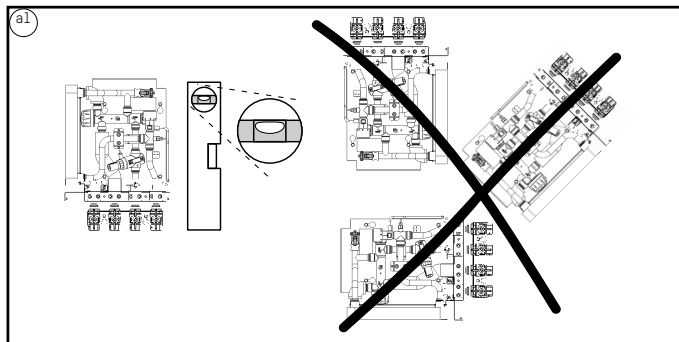

Siebichtung eingebaut. Jährliche Reinigung empfohlen.

Screen seal installed. Annual cleaning recommended.

Für Einstellung:  
Warmhaltung und PM-Controller, separate Anleitung beachten.

For setting:  
Keep warm and PM controller, refer to separate instructions.

Für Einstellung DPC-Valve:  
Separate Anleitung und die Datenblatt Leistungskurven beachten.

For DPC valve settings:  
Refer to the separate instructions and the performance curve data sheet.

+

\* Eye icon → Data sheet