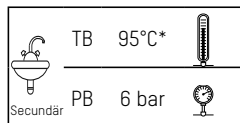

Für Einstellung DPC-Valve:  
Separate Anleitung und die Datenblatt Leistungskurven beachten.

For DPC valve settings:  
Refer to the separate instructions and the performance curve data sheet.

+

\* Eye icon → Data sheet