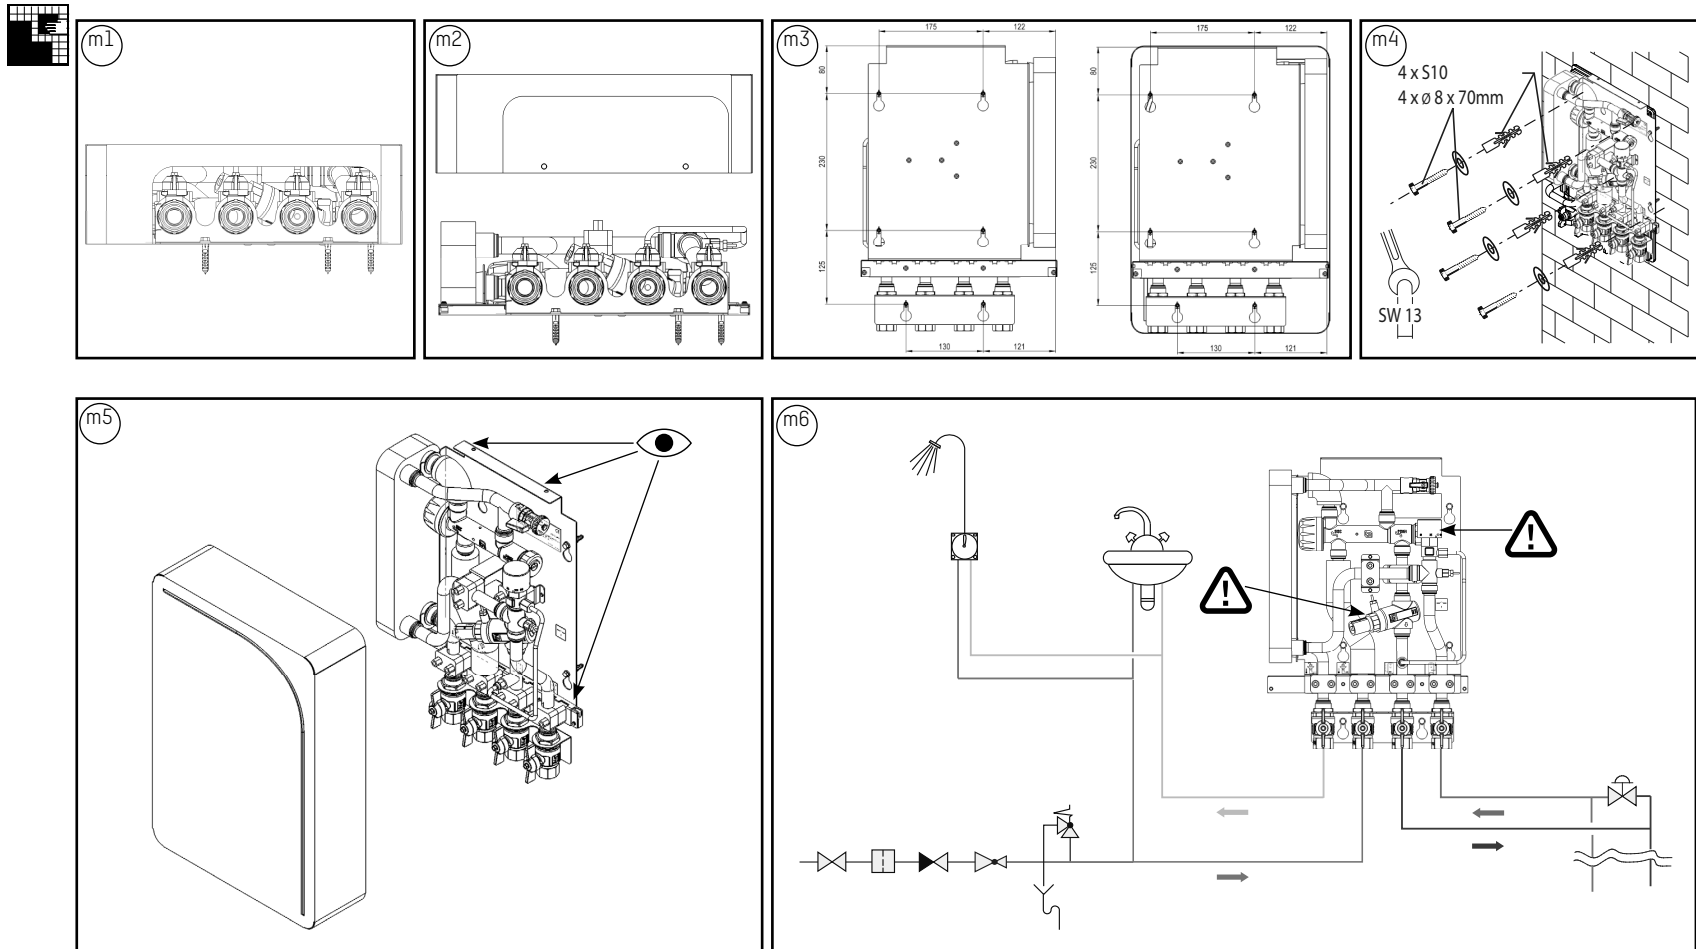

Für Einstellung DPC-Valve:  
Separate Anleitung und die Datenblatt Leistungskurven beachten.

For DPC valve settings:  
Refer to the separate instructions and the performance curve data sheet.

+

\* Eye icon → Data sheet

👁 Abdeckhaube hier einhängen.  
Install cover here.

⚠ Warmhalte- und Differenzdruckregler gemäß Planungsvorgaben einstellen. (Siehe Anleitung Dokumentendossier).  
Set the keep warm module for temperature and the differential pressure regulator according to the planning specifications. (See instructions in the document file).