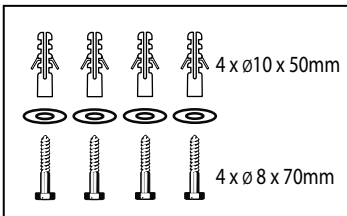

Für Einstellung DPC-Valve:  
Separate Anleitung und die Datenblatt Leistungskurven beachten.

For DPC valve settings:  
Refer to the separate instructions and the performance curve data sheet.

+

\* Eye icon → Data sheet