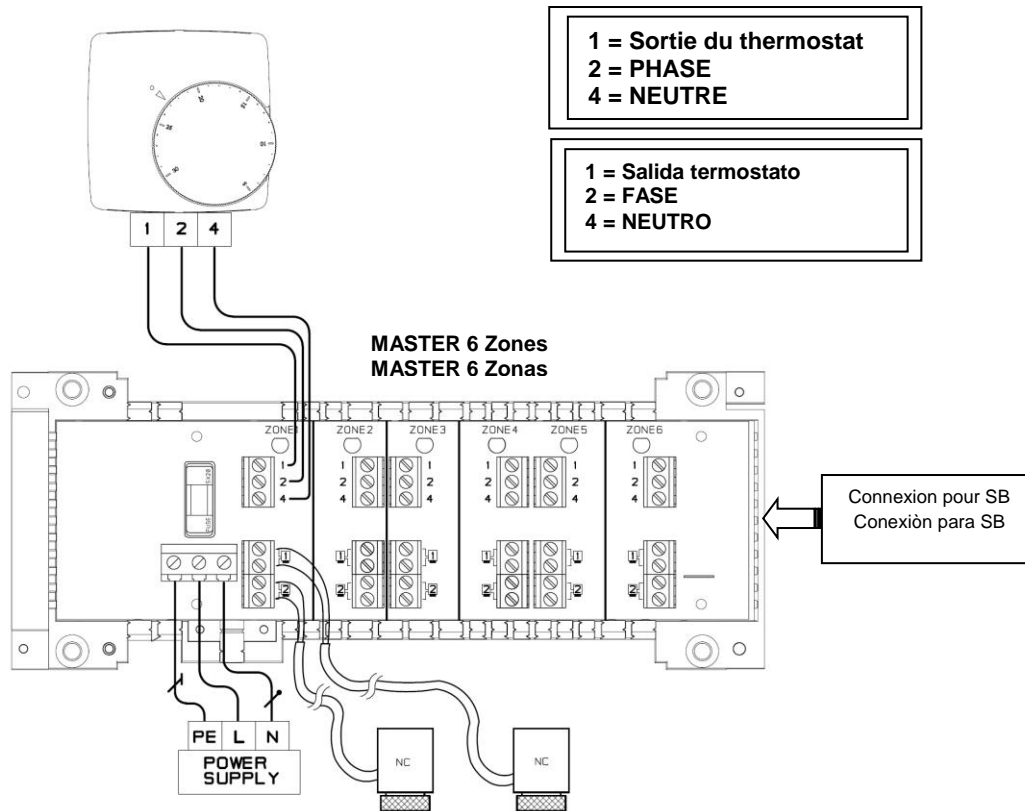

Description

GB

The **NOVAMASTER EL BASIC** with 6 zones is a wiring module with all the main electrical connections for water floor heating system. This box can be adapted either on a DIN rail or directly on a wall. It connects room thermostats to their corresponding actuators. The actuators states are indicated by LED. The **NOVAMASTER EL BASIC** can be extended with more zones by plugging **NOVAMASTER EL SLAVEBOX** wiring module. (For 24 VAC Actuators use our transformer 298.9316.500)

ANSCHLUSSBEISPIEL FÜR 1 MASTER EL BASIC + 1 SLAVEBOX WIRING EXAMPLE FOR 1 MASTER EL BASIC + 1 SLAVEBOX

Module Filaires: **MASTER EL BASIC**

F

Caja de conexiones: **MASTER EL BASIC**

ES

Dimensions:
Dimensiones:

230 VAC / 24 VAC

Description

F

Le **NOVAMASTER EL BASIC** 6 zones est un boîtier de raccordement pour plancher chauffant à circulation d'eau, permettant le câblage des thermostats et vannes de votre installation. La fixation du boîtier peut se faire directement sur le mur ou sur rail DIN (facilite l'assemblage d'un module **NOVAMASTER EL SLAVEBOX**). L'état de chaque zone est indiqué par une LED. L'adjonction d'un module **NOVAMASTER EL SLAVEBOX** au **NOVAMASTER EL BASIC** permet l'extension de l'installation. (Dans le cas d'une installation en 24 VAC l'utilisation d'un transformateur ref: 298.9316.500 est nécessaire).

Descripció

ES

El **NOVAMASTER EL BASIC** 6 zones es una caixa de connexions per instal·lacions de calefacció per sòl radiante, permetent la connexió de los termostats con los actuadores para cada zona. La fijación de la caixa puede ser directamente sobre la pared o sobre un riel DIN (para facilitar el ensamblado con el módulo **NOVAMASTER EL SLAVEBOX**). El estado de cada zona esta indicado con un LED. La utilización de un módulo **NOVAMASTER EL SLAVEBOX** permite ampliar la instalación. (Se necesita una instalación 24 VAC con transformador ref: 298.9316.500).