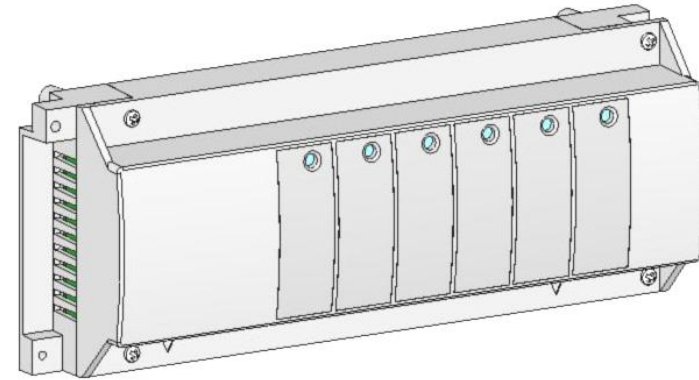

D

Der **NOVAMASTER EL BASIC** ist ein Anschlussmodul mit allen Anschlüssen für die Verkabelung eines Fussboden – Heizungssystems. Max 6 Raumthermostate können mit den zugewiesenen Stellantrieben verbunden werden. Der Betriebsstatus wird mit Leuchtdioden angezeigt. Der **NOVAMASTER EL BASIC** ist mit dem **NOVAMASTER EL SLAVEBOX** Modul mittels Steckverbindung erweiterbar. Die Montage erfolgt direkt auf einer Wand oder auf einer DIN-Schiene. Stellantriebe mit 24 VAC können mit unserem Transformator (Art.298.9316.000) betrieben werden.

ANSCHLUSSBEISPIEL FÜR 1 MASTER EL BASIC + 1 SLAVEBOX WIRING EXAMPLE FOR 1 MASTER EL BASIC + 1 SLAVEBOX

Module Filaires: **MASTER EL BASIC**

F

Caja de conexiones: **MASTER EL BASIC**

ES

Dimensions:
Dimensiones:

230 VAC / 24 VAC

Description

F

Le **NOVAMASTER EL BASIC** 6 zones est un boîtier de raccordement pour plancher chauffant à circulation d'eau, permettant le câblage des thermostats et vannes de votre installation. La fixation du boîtier peut se faire directement sur le mur ou sur rail DIN (facilite l'assemblage d'un module **NOVAMASTER EL SLAVEBOX**). L'état de chaque zone est indiqué par une LED. L'adjonction d'un module **NOVAMASTER EL SLAVEBOX** au **NOVAMASTER EL BASIC** permet l'extension de l'installation. (Dans le cas d'une installation en 24 VAC l'utilisation d'un transformateur ref: 298.9316.500 est nécessaire).

Descripció

ES

El **NOVAMASTER EL BASIC** 6 zones es una caixa de connexions per instal·lacions de calefacció per sòl radiante, permetent la connexió de los termostats con los actuadores para cada zona. La fijación de la caixa puede ser directamente sobre la pared o sobre un riel DIN (para facilitar el ensamblado con el módulo **NOVAMASTER EL SLAVEBOX**). El estado de cada zona esta indicado con un LED. La utilización de un módulo **NOVAMASTER EL SLAVEBOX** permite ampliar la instalación. (Se necesita una instalación 24 VAC con transformador ref: 298.9316.500).