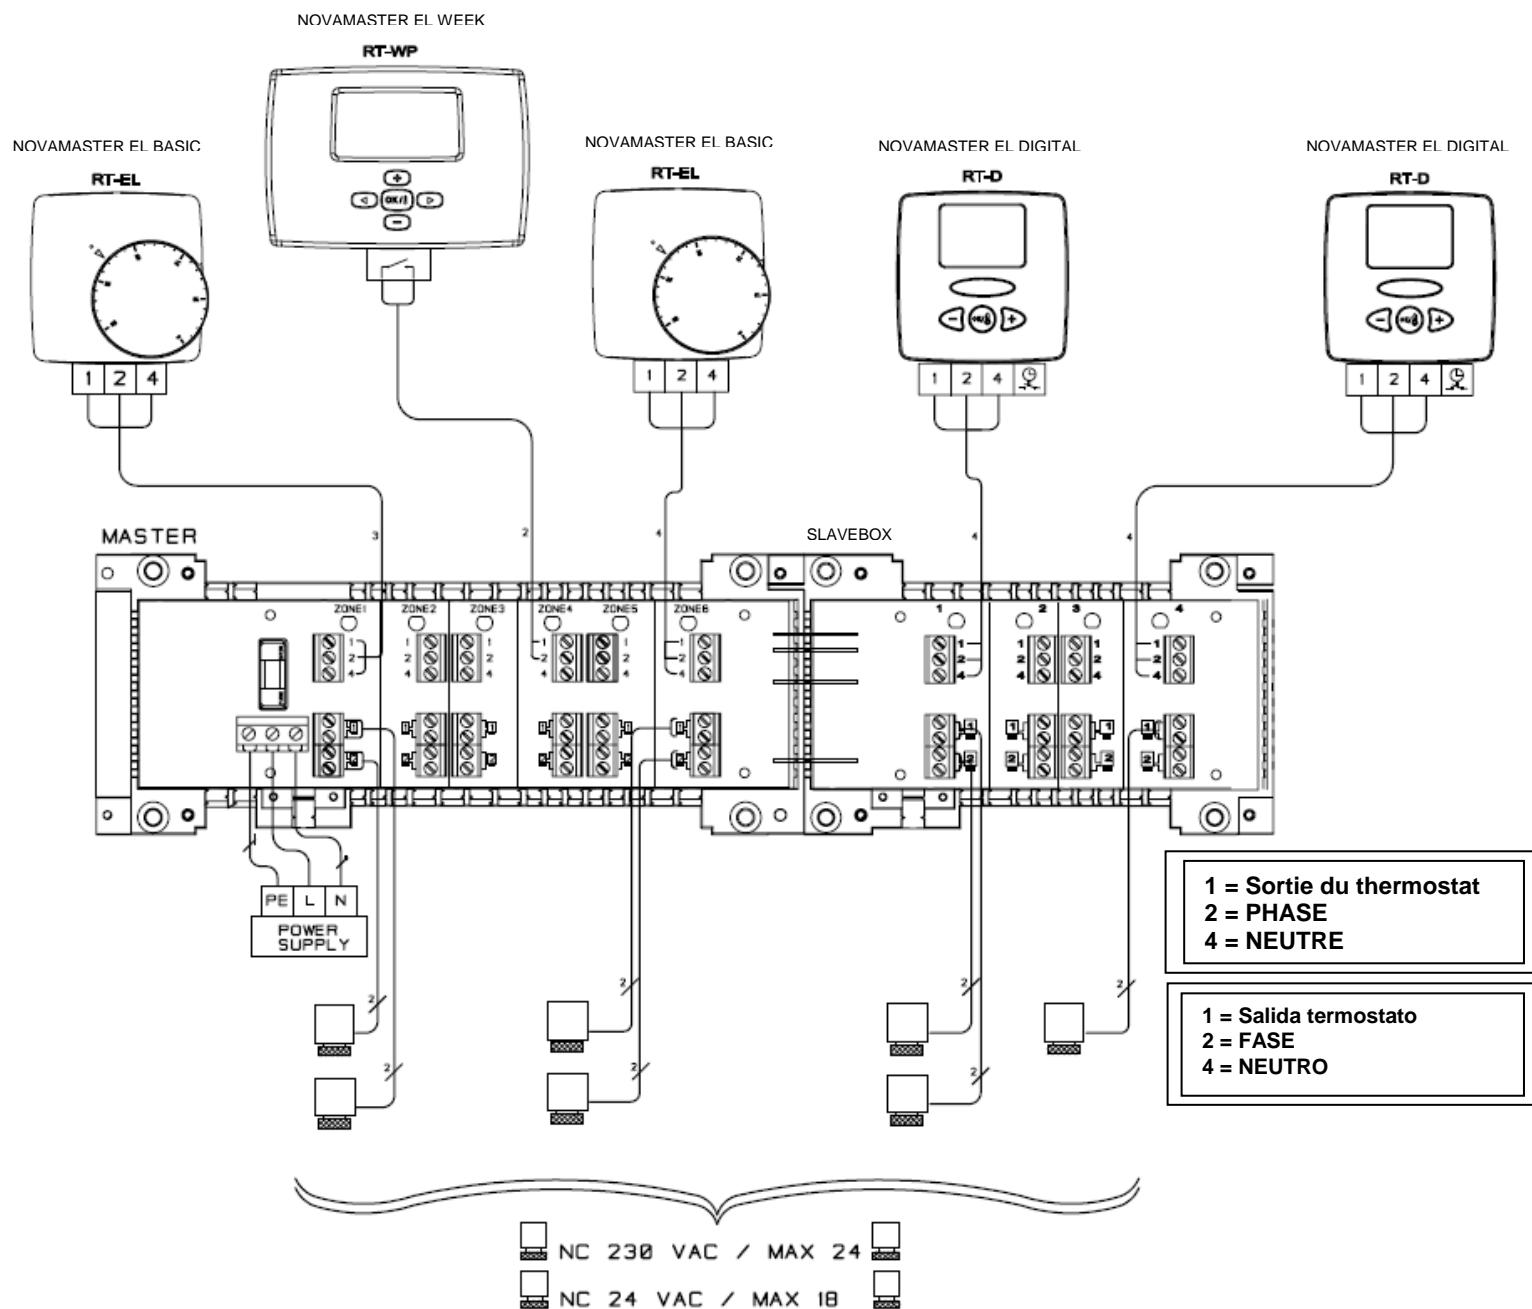

EXEMPLE DE CABLAGE 1 MASTER EL BASIC + 1 SLAVEBOX EJEMPLO DE CABLEADO 1 MASTER EL BASIC + 1 SLAVEBOX