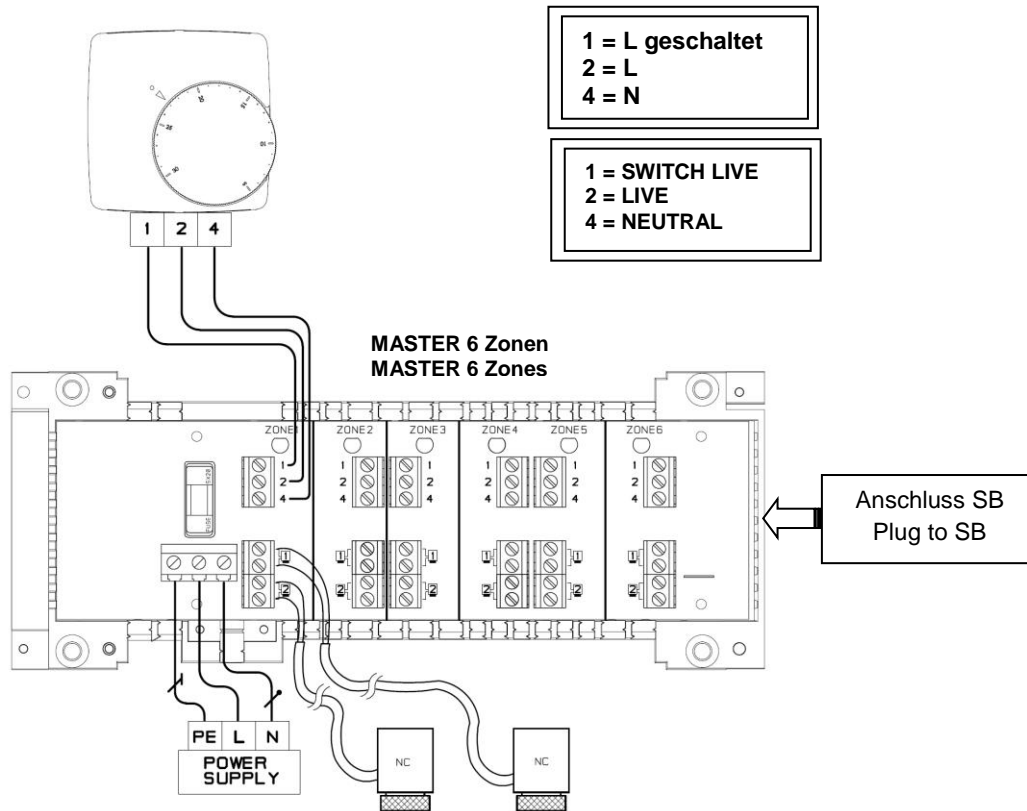

Anschlussmodul: **MASTER EL BASIC**

D

Wiring module: **MASTER EL BASIC**

GB

Abmessungen:

Dimensions:

230 VAC / 24 VAC

Funktionsbeschreibung

D

Der **NOVAMASTER EL BASIC** ist ein Anschlussmodul mit allen Anschlüssen für die Verkabelung eines Fussboden – Heizungssystems. Max 6 Raumthermostate können mit den zugewiesenen Stellantrieben verbunden werden. Der Betriebsstatus wird mit Leuchtdioden angezeigt. Der **NOVAMASTER EL BASIC** ist mit dem **NOVAMASTER EL SLAVEBOX** Modul mittels Steckverbindung erweiterbar. Die Montage erfolgt direkt auf einer Wand oder auf einer DIN-Schiene. Stellantriebe mit 24 VAC können mit unserem Transformator (Art.298.9316.000) betrieben werden.

Description

GB

The **NOVAMASTER EL BASIC** with 6 zones is a wiring module with all the main electrical connections for water floor heating system. This box can be adapted either on a DIN rail or directly on a wall. It connects room thermostats to their corresponding actuators. The actuators states are indicated by LED. The **NOVAMASTER EL BASIC** can be extended with more zones by plugging **NOVAMASTER EL SLAVEBOX** wiring module. (For 24 VAC Actuators use our transformer 298.9316.500)

230 VAC / 24 VAC

Description

F

Le **NOVAMASTER EL BASIC** 6 zones est un boîtier de raccordement pour plancher chauffant à circulation d'eau, permettant le câblage des thermostats et vannes de votre installation. La fixation du boîtier peut se faire directement sur le mur ou sur rail DIN (facilite l'assemblage d'un module **NOVAMASTER EL SLAVEBOX**). L'état de chaque zone est indiqué par une LED. L'adjonction d'un module **NOVAMASTER EL SLAVEBOX** au **NOVAMASTER EL BASIC** permet l'extension de l'installation. (Dans le cas d'une installation en 24 VAC l'utilisation d'un transformateur ref: 298.9316.500 est nécessaire).