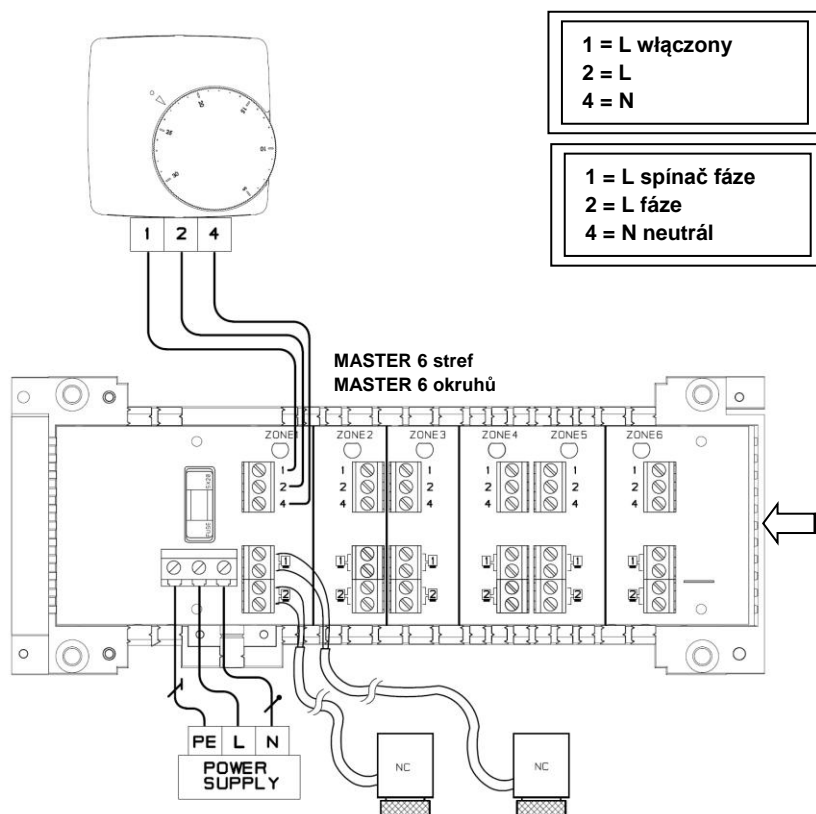

Descripció

ES

El **NOVAMASTER EL BASIC** 6 zones es una caixa de connexions per instal·lacions de calefacció per sòl radiante, permetent la connexió de los termostats con los actuadores para cada zona. La fijación de la caixa puede ser directamente sobre la pared o sobre un riel DIN (para facilitar el ensamblado con el módulo **NOVAMASTER EL SLAVEBOX**). El estado de cada zona esta indicado con un LED. La utilización de un módulo **NOVAMASTER EL SLAVEBOX** permite ampliar la instalación. (Se necesita una instalación 24 VAC con transformador ref: 298.9316.500).

EXEMPLE DE CABLAGE 1 MASTER EL BASIC + 1 SLAVEBOX EJEMPLO DE CABLEADO 1 MASTER EL BASIC + 1 SLAVEBOX

Moduł sterujący : MASTER EL BASIC

PL

Propojovací modul: MASTER EL BASIC

CZ

Wymiary / Rozměry:

230 VAC / 24 VAC

Opis funkcjonowania

PL

NOVAMASTER EL BASIC to moduł sterujący ze wszystkimi przyłączami do okablowania systemu ogrzewania podłogowego. Max 6 termostatów pokojowych może być połączonych z przydzielonymi siłownikami. Status pracy pokazany zostaje za pomocą świecących diod. **NOVAMASTER EL BASIC** może zostać rozszerzony modulem **NOVAMASTER EL SLAVEBOX** za pomocą złącza wtykowego. Montaż następuje bezpośrednio na ścianie lub na szynie DIN. Siłowniki z 24 VAC mogą być eksploatowane w połączeniu z naszym transformatorem (Art.298.9316.500).

Popis funkce

CZ

NOVAMASTER EL BASIC je projovací modul se všemi připojeními pro kabeláž systémů podlahového topení. K přiděleným elektrotermickým pohonům lze připojit max 6 prostorových termostatů. Provozní stav je signalizován LED diodami. **NOVAMASTER EL BASIC** je rozšiřitelný pomocí **NOVAMASTER EL SLAVEBOX** modulu s využitím konektoru. Montáž se provádí přímo na zeď nebo na DIN lištu. Elektrotermické pohony s 24 VAC mohou být ovládnány našimi transformátory (č. produktu 298.9316.000).