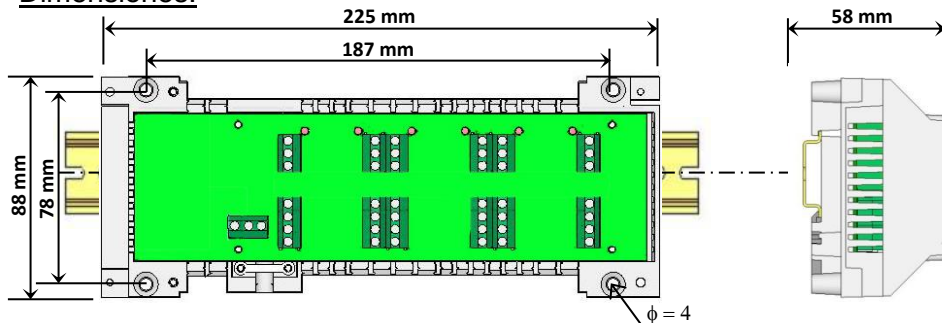

Description

GB

The **NOVAMASTER EL BASIC** with 6 zones is a wiring module with all the main electrical connections for water floor heating system. This box can be adapted either on a DIN rail or directly on a wall. It connects room thermostats to their corresponding actuators. The actuators states are indicated by LED. The **NOVAMASTER EL BASIC** can be extended with more zones by plugging **NOVAMASTER EL SLAVEBOX** wiring module. (For 24 VAC Actuators use our transformer 298.9316.500)

ANSCHLUSSBEISPIEL FÜR 1 MASTER EL BASIC + 1 SLAVEBOX WIRING EXAMPLE FOR 1 MASTER EL BASIC + 1 SLAVEBOX

Module Filaires: **MASTER EL BASIC**

F

Caja de conexiones: **MASTER EL BASIC**

ES

Dimensions:
Dimensiones:

230 VAC / 24 VAC

Description

F

Le **NOVAMASTER EL BASIC** 6 zones est un boîtier de raccordement pour plancher chauffant à circulation d'eau, permettant le câblage des thermostats et vannes de votre installation. La fixation du boîtier peut se faire directement sur le mur ou sur rail DIN (facilite l'assemblage d'un module **NOVAMASTER EL SLAVEBOX**). L'état de chaque zone est indiqué par une LED. L'adjonction d'un module **NOVAMASTER EL SLAVEBOX** au **NOVAMASTER EL BASIC** permet l'extension de l'installation. (Dans le cas d'une installation en 24 VAC l'utilisation d'un transformateur ref: 298.9316.500 est nécessaire).

Descripció

ES

El **NOVAMASTER EL BASIC** 6 zones es una caixa de connexions per instal·lacions de calefacció per sòl radiante, permetent la connexió de los termostats con los actuadores para cada zona. La fijación de la caixa puede ser directamente sobre la pared o sobre un riel DIN (para facilitar el ensamblado con el módulo **NOVAMASTER EL SLAVEBOX**). El estado de cada zona esta indicado con un LED. La utilización de un módulo **NOVAMASTER EL SLAVEBOX** permite ampliar la instalación. (Se necesita una instalación 24 VAC con transformador ref: 298.9316.500).