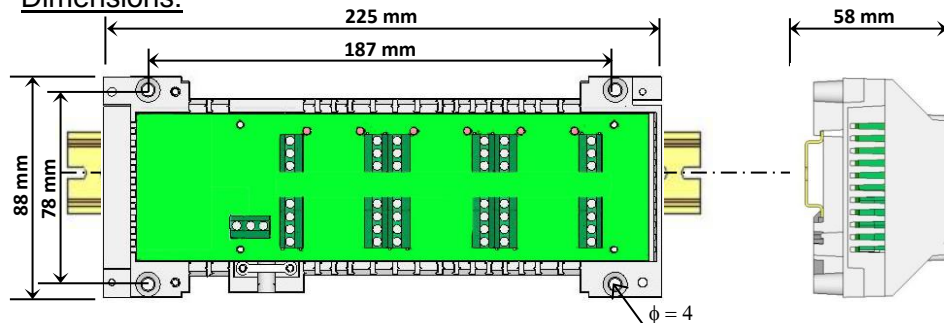

Anschlussmodul: **MASTER EL BASIC**

D

Wiring module: **MASTER EL BASIC**

GB

Abmessungen:

Dimensions:

230 VAC / 24 VAC

Funktionsbeschreibung

D

Der **NOVAMASTER EL BASIC** ist ein Anschlussmodul mit allen Anschlüssen für die Verkabelung eines Fussboden – Heizungssystems. Max 6 Raumthermostate können mit den zugewiesenen Stellantrieben verbunden werden. Der Betriebsstatus wird mit Leuchtdioden angezeigt. Der **NOVAMASTER EL BASIC** ist mit dem **NOVAMASTER EL SLAVEBOX** Modul mittels Steckverbindung erweiterbar. Die Montage erfolgt direkt auf einer Wand oder auf einer DIN-Schiene. Stellantriebe mit 24 VAC können mit unserem Transformator (Art.298.9316.000) betrieben werden.

Description

GB

The **NOVAMASTER EL BASIC** with 6 zones is a wiring module with all the main electrical connections for water floor heating system. This box can be adapted either on a DIN rail or directly on a wall. It connects room thermostats to their corresponding actuators. The actuators states are indicated by LED. The **NOVAMASTER EL BASIC** can be extended with more zones by plugging **NOVAMASTER EL SLAVEBOX** wiring module. (For 24 VAC Actuators use our transformer 298.9316.500)

230 VAC / 24 VAC

Description

F

Le **NOVAMASTER EL BASIC** 6 zones est un boîtier de raccordement pour plancher chauffant à circulation d'eau, permettant le câblage des thermostats et vannes de votre installation. La fixation du boîtier peut se faire directement sur le mur ou sur rail DIN (facilite l'assemblage d'un module **NOVAMASTER EL SLAVEBOX**). L'état de chaque zone est indiqué par une LED. L'adjonction d'un module **NOVAMASTER EL SLAVEBOX** au **NOVAMASTER EL BASIC** permet l'extension de l'installation. (Dans le cas d'une installation en 24 VAC l'utilisation d'un transformateur ref: 298.9316.500 est nécessaire).