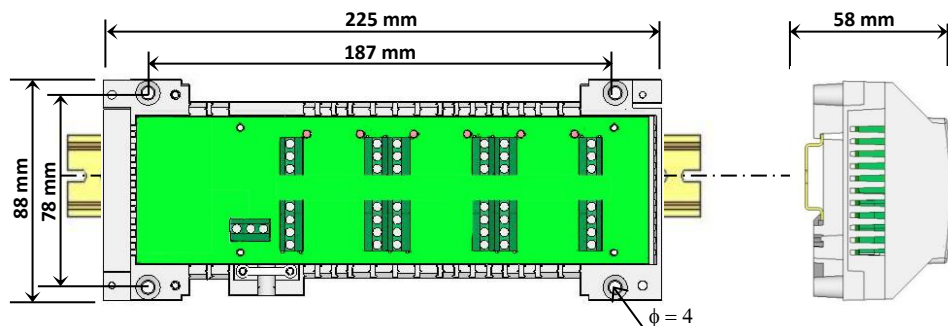

Descripció

ES

El **NOVAMASTER EL BASIC** 6 zones es una caixa de connexions per instal·lacions de calefacció per sòl radiante, permetent la connexió de los termostats con los actuadores para cada zona. La fijación de la caixa puede ser directamente sobre la pared o sobre un riel DIN (para facilitar el ensamblado con el módulo **NOVAMASTER EL SLAVEBOX**). El estado de cada zona esta indicado con un LED. La utilización de un módulo **NOVAMASTER EL SLAVEBOX** permite ampliar la instalación. (Se necesita una instalación 24 VAC con transformador ref: 298.9316.500).

EXEMPLE DE CABLAGE 1 MASTER EL BASIC + 1 SLAVEBOX EJEMPLO DE CABLEADO 1 MASTER EL BASIC + 1 SLAVEBOX

Moduł sterujący : MASTER EL BASIC

PL

Propojovací modul: MASTER EL BASIC

CZ

Wymiary / Rozměry:

230 VAC / 24 VAC

Opis funkcjonowania

PL

NOVAMASTER EL BASIC to moduł sterujący ze wszystkimi przyłączami do okablowania systemu ogrzewania podłogowego. Max 6 termostatów pokojowych może być połączonych z przydzielonymi siłownikami. Status pracy pokazany zostaje za pomocą świecących diod. **NOVAMASTER EL BASIC** może zostać rozszerzony modulem **NOVAMASTER EL SLAVEBOX** za pomocą złącza wtykowego. Montaż następuje bezpośrednio na ścianie lub na szynie DIN. Siłowniki z 24 VAC mogą być eksploatowane w połączeniu z naszym transformatorem (Art.298.9316.500).

Popis funkce

CZ

NOVAMASTER EL BASIC je projovací modul se všemi připojeními pro kabeláž systémů podlahového topení. K přiděleným elektrotermickým pohonům lze připojit max 6 prostorových termostatů. Provozní stav je signalizován LED diodami. **NOVAMASTER EL BASIC** je rozšiřitelný pomocí **NOVAMASTER EL SLAVEBOX** modulu s využitím konektoru. Montáž se provádí přímo na zeď nebo na DIN lištu. Elektrotermické pohony s 24 VAC mohou být ovládnány našimi transformátory (č. produktu 298.9316.000).