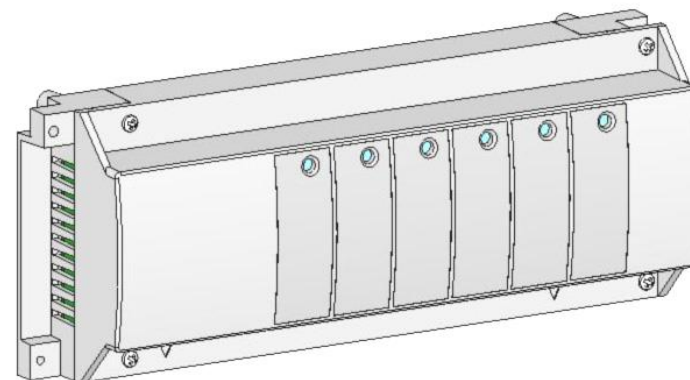

D

Der **NOVAMASTER EL BASIC** ist ein Anschlussmodul mit allen Anschlüssen für die Verkabelung eines Fussboden – Heizungssystems. Max 6 Raumthermostate können mit den zugewiesenen Stellantrieben verbunden werden. Der Betriebsstatus wird mit Leuchtdioden angezeigt. Der **NOVAMASTER EL BASIC** ist mit dem **NOVAMASTER EL SLAVEBOX** Modul mittels Steckverbindung erweiterbar. Die Montage erfolgt direkt auf einer Wand oder auf einer DIN-Schiene. Stellantriebe mit 24 VAC können mit unserem Transformator (Art.298.9316.000) betrieben werden.

Descripció

ES

El **NOVAMASTER EL BASIC** 6 zones es una caixa de connexions per instal·lacions de calefacció per sòl radiante, permetent la connexió de los termostats con los actuadores para cada zona. La fijación de la caixa puede ser directamente sobre la pared o sobre un riel DIN (para facilitar el ensamblado con el módulo **NOVAMASTER EL SLAVEBOX**). El estado de cada zona esta indicado con un LED. La utilización de un módulo **NOVAMASTER EL SLAVEBOX** permite ampliar la instalación. (Se necesita una instalación 24 VAC con transformador ref: 298.9316.500).

EXEMPLE DE CABLAGE 1 MASTER EL BASIC + 1 SLAVEBOX EJEMPLO DE CABLEADO 1 MASTER EL BASIC + 1 SLAVEBOX

Moduł sterujący : MASTER EL BASIC

PL

Propojovací modul: MASTER EL BASIC

CZ

Wymiary / Rozměry:

230 VAC / 24 VAC

Opis funkcjonowania

PL

NOVAMASTER EL BASIC to moduł sterujący ze wszystkimi przyłączami do okablowania systemu ogrzewania podłogowego. Max 6 termostatów pokojowych może być połączonych z przydzielonymi siłownikami. Status pracy pokazany zostaje za pomocą świecących diod. **NOVAMASTER EL BASIC** może zostać rozszerzony modulem **NOVAMASTER EL SLAVEBOX** za pomocą złącza wtykowego. Montaż następuje bezpośrednio na ścianie lub na szynie DIN. Siłowniki z 24 VAC mogą być eksploatowane w połączeniu z naszym transformatorem (Art.298.9316.500).