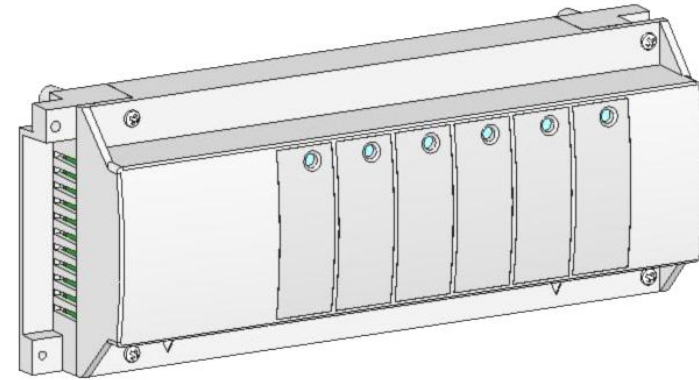

Anschlussmodul: **MASTER EL BASIC**

D

Wiring module: **MASTER EL BASIC**

GB

Abmessungen:

Dimensions:

230 VAC / 24 VAC

Funktionsbeschreibung

D

Der **NOVAMASTER EL BASIC** ist ein Anschlussmodul mit allen Anschlüssen für die Verkabelung eines Fussboden – Heizungssystems. Max 6 Raumthermostate können mit den zugewiesenen Stellantrieben verbunden werden. Der Betriebsstatus wird mit Leuchtdioden angezeigt. Der **NOVAMASTER EL BASIC** ist mit dem **NOVAMASTER EL SLAVEBOX** Modul mittels Steckverbindung erweiterbar. Die Montage erfolgt direkt auf einer Wand oder auf einer DIN-Schiene. Stellantriebe mit 24 VAC können mit unserem Transformator (Art.298.9316.000) betrieben werden.

Description

GB

The **NOVAMASTER EL BASIC** with 6 zones is a wiring module with all the main electrical connections for water floor heating system. This box can be adapted either on a DIN rail or directly on a wall. It connects room thermostats to their corresponding actuators. The actuators states are indicated by LED. The **NOVAMASTER EL BASIC** can be extended with more zones by plugging **NOVAMASTER EL SLAVEBOX** wiring module. (For 24 VAC Actuators use our transformer 298.9316.500)

230 VAC / 24 VAC

Description

F

Le **NOVAMASTER EL BASIC** 6 zones est un boîtier de raccordement pour plancher chauffant à circulation d'eau, permettant le câblage des thermostats et vannes de votre installation. La fixation du boîtier peut se faire directement sur le mur ou sur rail DIN (facilite l'assemblage d'un module **NOVAMASTER EL SLAVEBOX**). L'état de chaque zone est indiqué par une LED. L'adjonction d'un module **NOVAMASTER EL SLAVEBOX** au **NOVAMASTER EL BASIC** permet l'extension de l'installation. (Dans le cas d'une installation en 24 VAC l'utilisation d'un transformateur ref: 298.9316.500 est nécessaire).