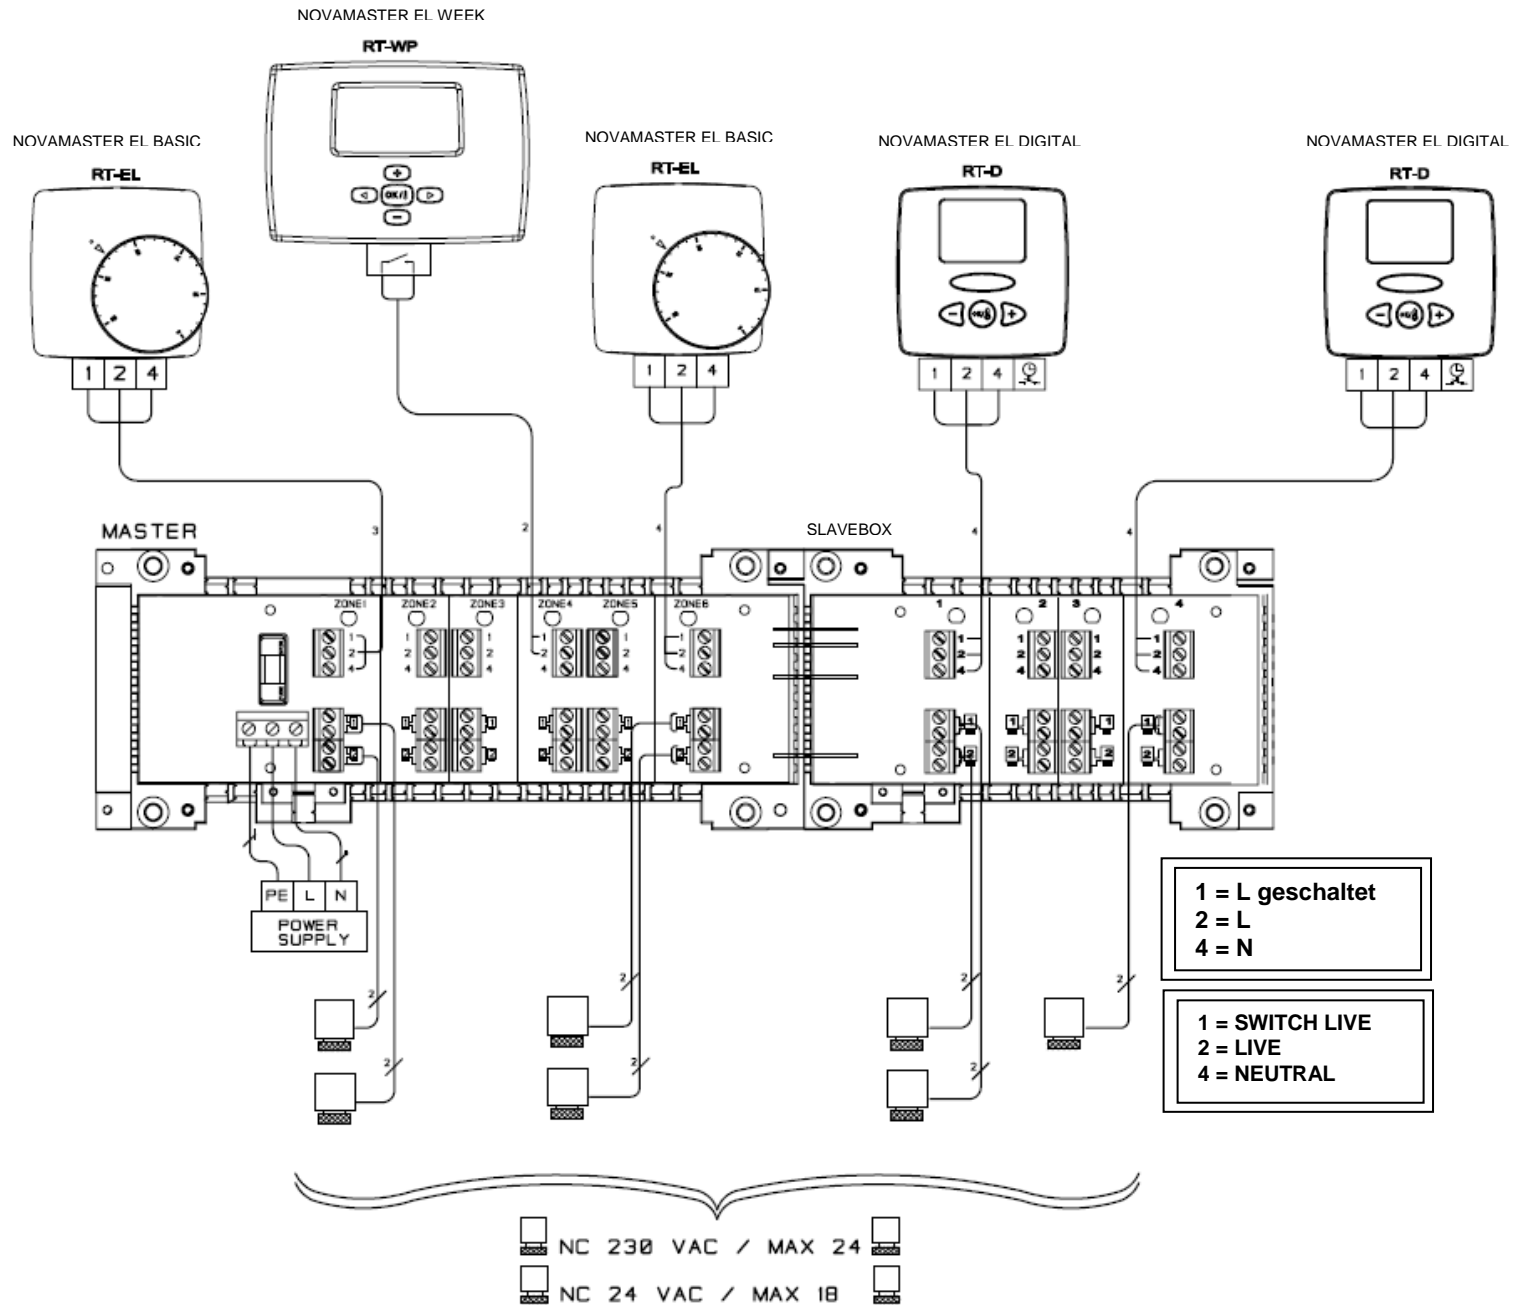

ANSCHLUSSBEISPIEL FÜR 1 MASTER EL BASIC + 1 SLAVEBOX WIRING EXAMPLE FOR 1 MASTER EL BASIC + 1 SLAVEBOX