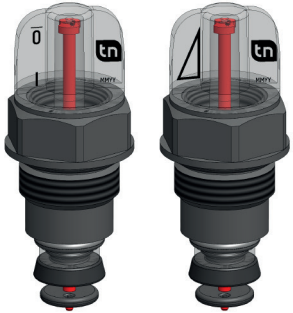

ON/OFF 0 - 3 l/min

DN	6	
15	1/2"	24