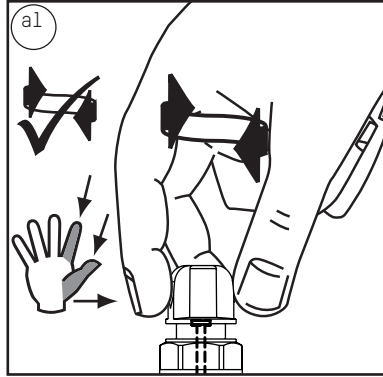

ON/OFF 0 - 3 l/min

DN	6	
15	1/2"	24