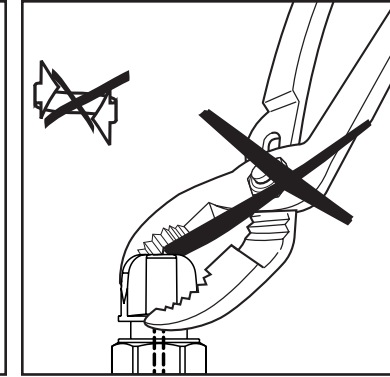

ON/OFF 0 - 3 l/min

DN	6	
15	1/2"	24