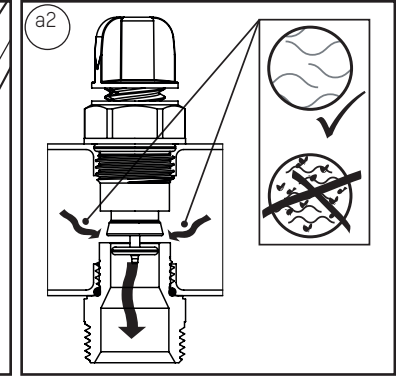

ON/OFF 0 - 3 l/min

DN	6	
15	1/2"	24